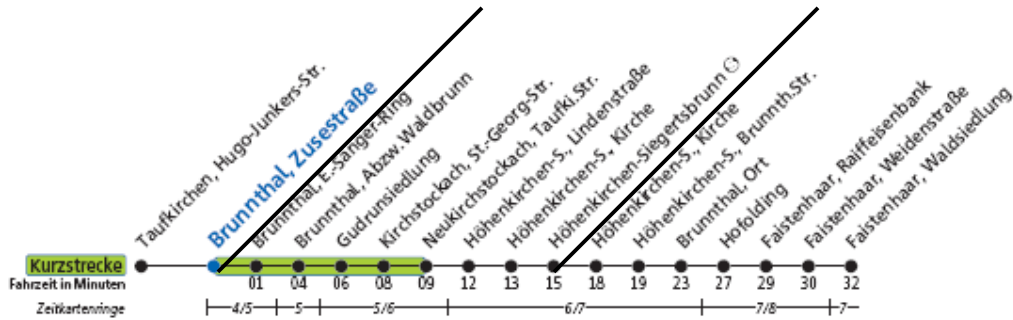

Faistenhaar - Hofolding - Brunnthal -  
Höhenkirchen-Sieg. ☺ - Taufkirchen, Hugo-Junkers-Str.

Höhenkirchen-Siegertsbrunn ☺

Uhr	Montag-Freitag(Schule)	Montag-Freitag(Ferien)	Samstag	Sonn-/Feiertag	Uhr
5	35	35			5
6	35   15 *	35   15 *			6
7	35   15	35   15	35		7
8	35   15	35   15	35	35	8
9	35   15	35   15	35	35	9
10	35   15	35   15	35	35	10
11	35	35	35	35	11
12	35   15	35   15	35	35	12
13	35	35	35	35	13
14	35   15	35   15	35	35	14
15	35   15	35   15	35	35	15
16	35   15	35   15	35	35	16
17	35   15	35   15	35	35	17
18	35   15	35   15	35	35	18
19	35   15	35   15			19
20	35   15	35   15			20
21	35	35			21
22	15	15			22
23					23

Am 24. und 31. Dezember Betrieb wie Samstag

\* weitere Taktzeiten der Buslinie 244 Mo-Fr: „Minute 15“ mit zusätzlicher Zeit um 00:15

Taufkirchen, Hugo-Junkers-Str. - Höhenkirchen-Sieg. S -  
Brunnthal - Hofolding - Faistenhaar

### Brunnthal, Zusestraße

Uhr	Montag-Freitag(Schule)	Montag-Freitag(Ferien)	Samstag	Sonn-/Feiertag	Uhr
5	30	30			5
6	30   11 *	30   11 *			6
7	30   11 <sup>s</sup>	30   11 <sup>s</sup>	30		7
8	30   11	30   11	30	30	8
9	30	30	30	30	9
10	30   11	30   11	30	30	10
11	30	30	30	30	11
12	30   11	30   11	30	30	12
13	30	30	30	30	13
14	30   11	30   11	30	30	14
15	30   11	30   11	30	30	15
16	30   11	30   11	30	30	16
17	30   11	30   11	30	30	17
18	30   11	30   11	30	30	18
19	30   11	30   11	30	30	19
20	30	30			20
21	30   11	30   11			21
22					22
23					23

Am 24. und 31. Dezember Betrieb wie Samstag

\* weitere Taktzeiten der Buslinie 244 Mo-Fr: nicht durchgängig „Minute 11“

[www.mvv-muenchen.de](http://www.mvv-muenchen.de)

Änderungen vorbehalten

Verkehrsbetrieb Ettenhuber GmbH Tel.: 08093/9096-0