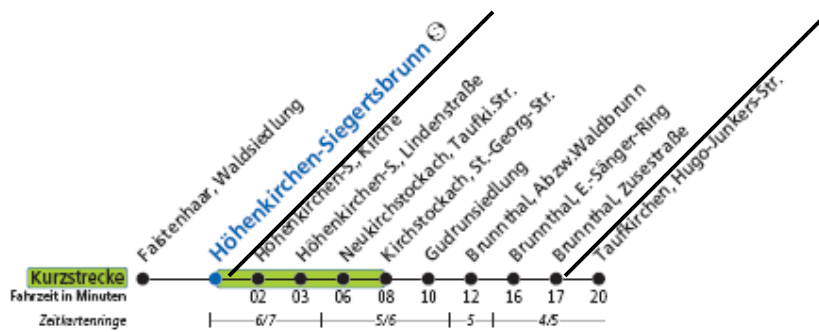

Faistenhaar - Hofolding - Brunnthal -  
Höhenkirchen-Sieg. ☺ - Taufkirchen, Hugo-Junkers-Str.

Höhenkirchen-Siegertsbrunn ☺

Uhr	Montag-Freitag(Schule)	Montag-Freitag(Ferien)	Samstag	Sonn-/Feiertag	Uhr
5	35	35			5
6	35   15 *	35   15 *			6
7	35   15	35   15	35		7
8	35   15	35   15	35	35	8
9	35   15	35   15	35	35	9
10	35   15	35   15	35	35	10
11	35	35	35	35	11
12	35   15	35   15	35	35	12
13	35	35	35	35	13
14	35   15	35   15	35	35	14
15	35   15	35   15	35	35	15
16	35   15	35   15	35	35	16
17	35   15	35   15	35	35	17
18	35   15	35   15	35	35	18
19	35   15	35   15			19
20	35   15	35   15			20
21	35	35			21
22	15	15			22
23					23

Am 24. und 31. Dezember Betrieb wie Samstag

\* weitere Taktzeiten der Buslinie 244 Mo-Fr: „Minute 15“ mit zusätzlicher Zeit um 00:15

Taufkirchen, Hugo-Junkers-Str. - Höhenkirchen-Sieg. S -  
Brunnthal - Hofolding - Faistenhaar

### Brunnthal, Zusestraße

Uhr	Montag-Freitag(Schule)	Montag-Freitag(Ferien)	Samstag	Sonn-/Feiertag	Uhr
5	30	30			5
6	30   11 *	30   11 *			6
7	30   11 <sup>s</sup>	30   11 <sup>s</sup>	30		7
8	30   11	30   11	30	30	8
9	30	30	30	30	9
10	30   11	30   11	30	30	10
11	30	30	30	30	11
12	30   11	30   11	30	30	12
13	30	30	30	30	13
14	30   11	30   11	30	30	14
15	30   11	30   11	30	30	15
16	30   11	30   11	30	30	16
17	30   11	30   11	30	30	17
18	30   11	30   11	30	30	18
19	30   11	30   11	30	30	19
20	30	30			20
21	30   11	30   11			21
22					22
23					23

Am 24. und 31. Dezember Betrieb wie Samstag

\* weitere Taktzeiten der Buslinie 244 Mo-Fr: nicht durchgängig „Minute 11“

[www.mvv-muenchen.de](http://www.mvv-muenchen.de)

Änderungen vorbehalten

Verkehrsbetrieb Ettenhuber GmbH Tel.: 08093/9096-0